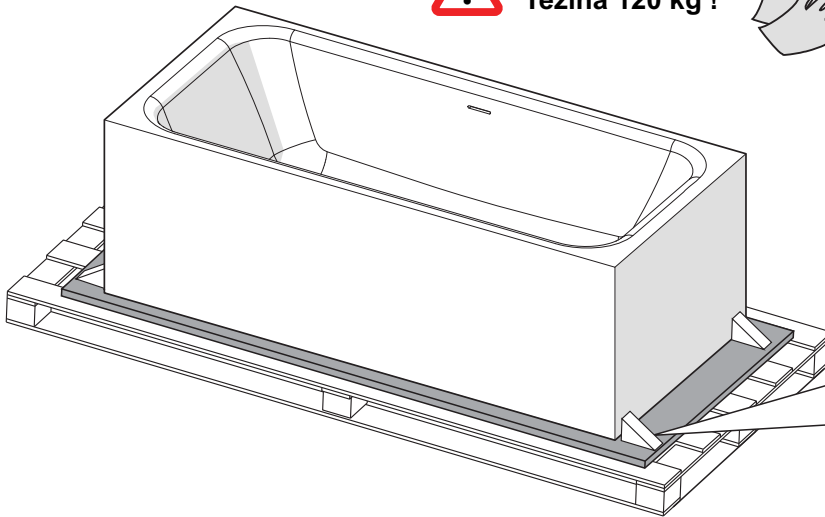

SAMOSTOJEĆA KADA TITAN 180 x 80

1

UPOZORENJE:
Težina 120 kg !

2

min.
4x

SAMOSTOJEĆA KADA TITAN 180 x 80

3

SAMOSTOJEĆA KADA TITAN 180 x 80