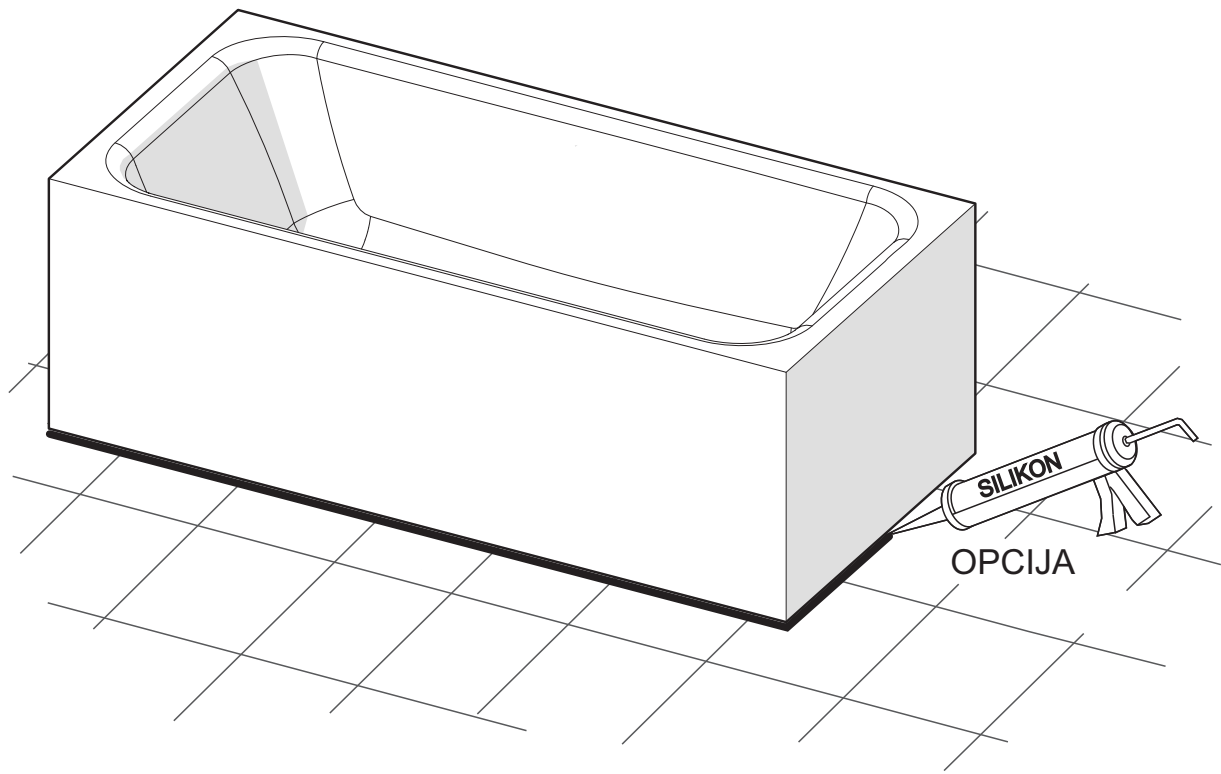

SAMOSTOJEĆA KADA TITAN 180 x 80

4