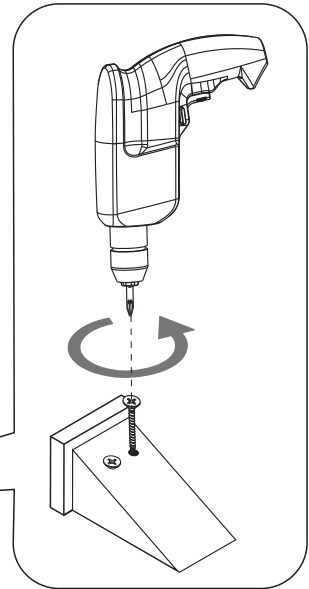

SAMOSTOJEĆA KADA TITAN 180 x 80

1

UPOZORENJE:
Težina 120 kg !

2

min.
4x

SAMOSTOJEĆA KADA TITAN 180 x 80

3

SAMOSTOJEĆA KADA TITAN 180 x 80