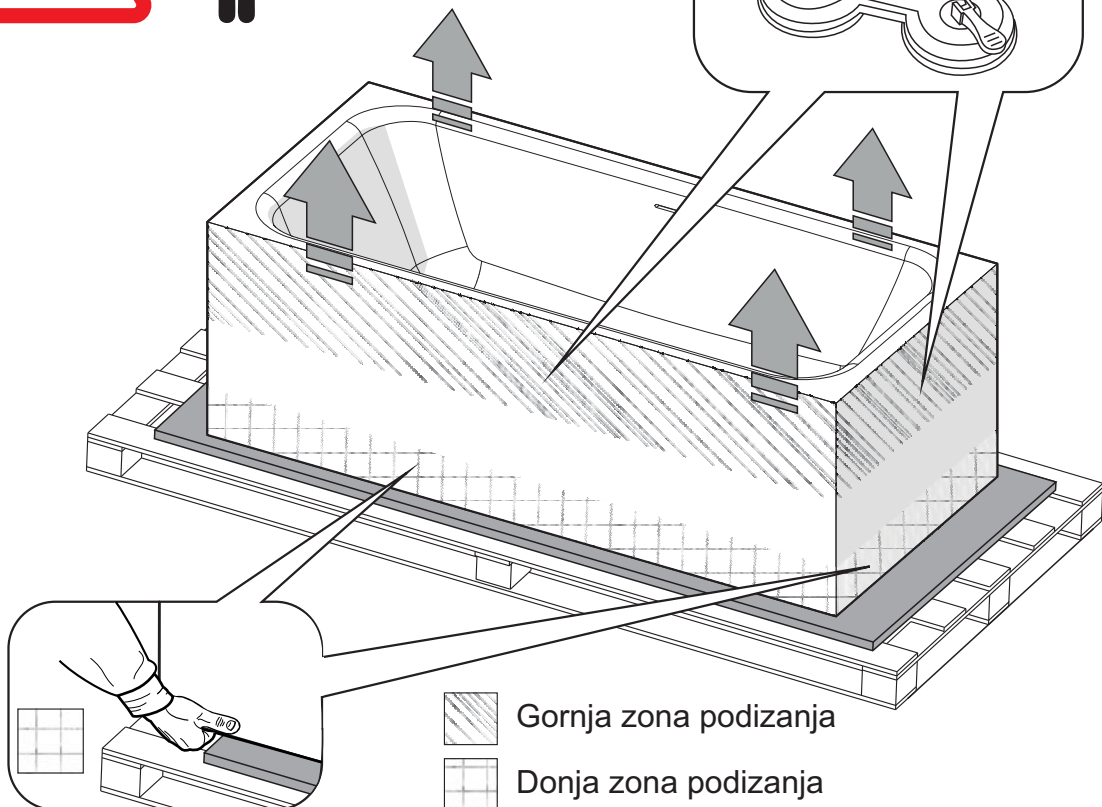

SAMOSTOJEĆA KADA TITAN 180 x 80

1

UPOZORENJE:
Težina 120 kg !

2

min.
4x

SAMOSTOJEĆA KADA TITAN 180 x 80

3

SAMOSTOJEĆA KADA TITAN 180 x 80