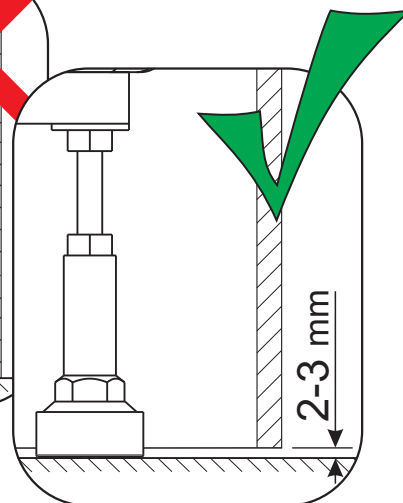

SAMOSTOJEĆA KADA TITAN 180 x 80

1

UPOZORENJE:
Težina 120 kg !

2

min.
4x

SAMOSTOJEĆA KADA TITAN 180 x 80

3

SAMOSTOJEĆA KADA TITAN 180 x 80