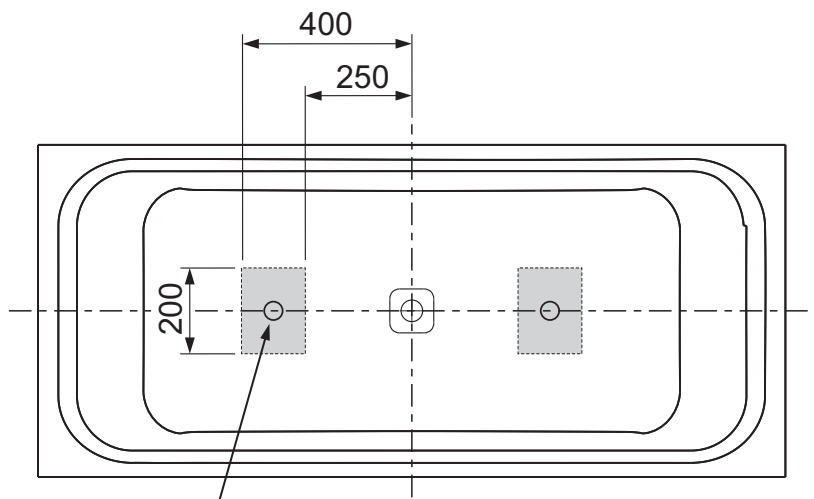

SAMOSTOJEĆA KADA TITAN 180 x 80

1

UPOZORENJE:
Težina 120 kg !

2

min.
4x

SAMOSTOJEĆA KADA TITAN 180 x 80

3

SAMOSTOJEĆA KADA TITAN 180 x 80

4

5