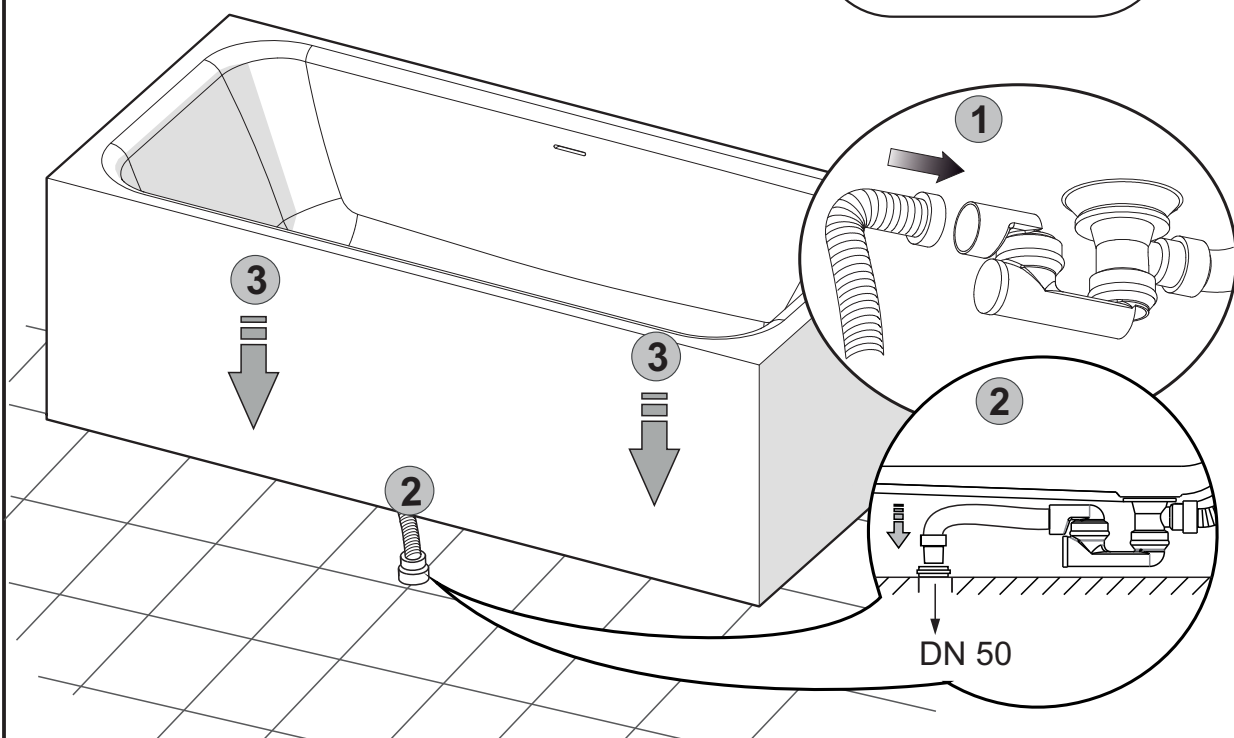

SAMOSTOJEĆA KADA TITAN 180 x 80

1

UPOZORENJE:
Težina 120 kg !

2

min.
4x

SAMOSTOJEĆA KADA TITAN 180 x 80

3

SAMOSTOJEĆA KADA TITAN 180 x 80