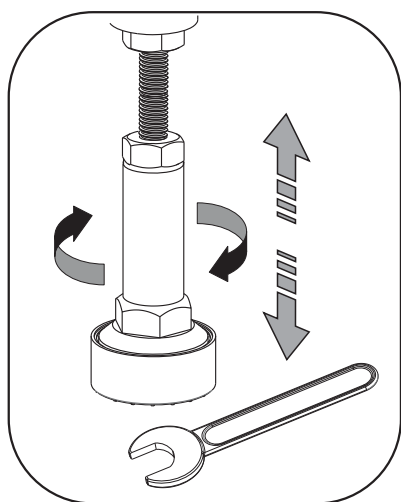

SAMOSTOJEĆA KADA TITAN 180 x 80

1

UPOZORENJE:
Težina 120 kg !

2

min.
4x

SAMOSTOJEĆA KADA TITAN 180 x 80

3

SAMOSTOJEĆA KADA TITAN 180 x 80